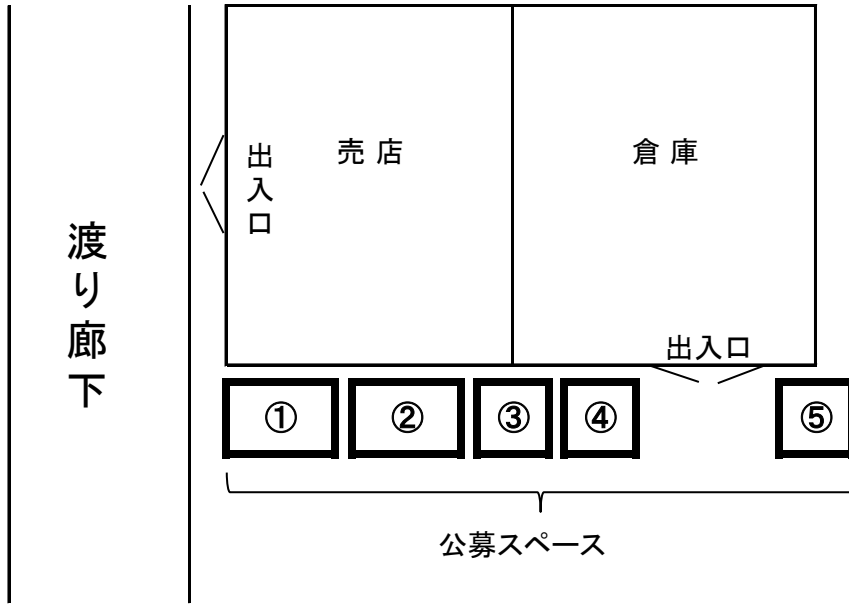

長野県伊那弥生ヶ丘高等学校配置図

設置箇所周辺 施設配置図

公募スペース 拡大図

※④はパンの自販機のため回収ボックス不要