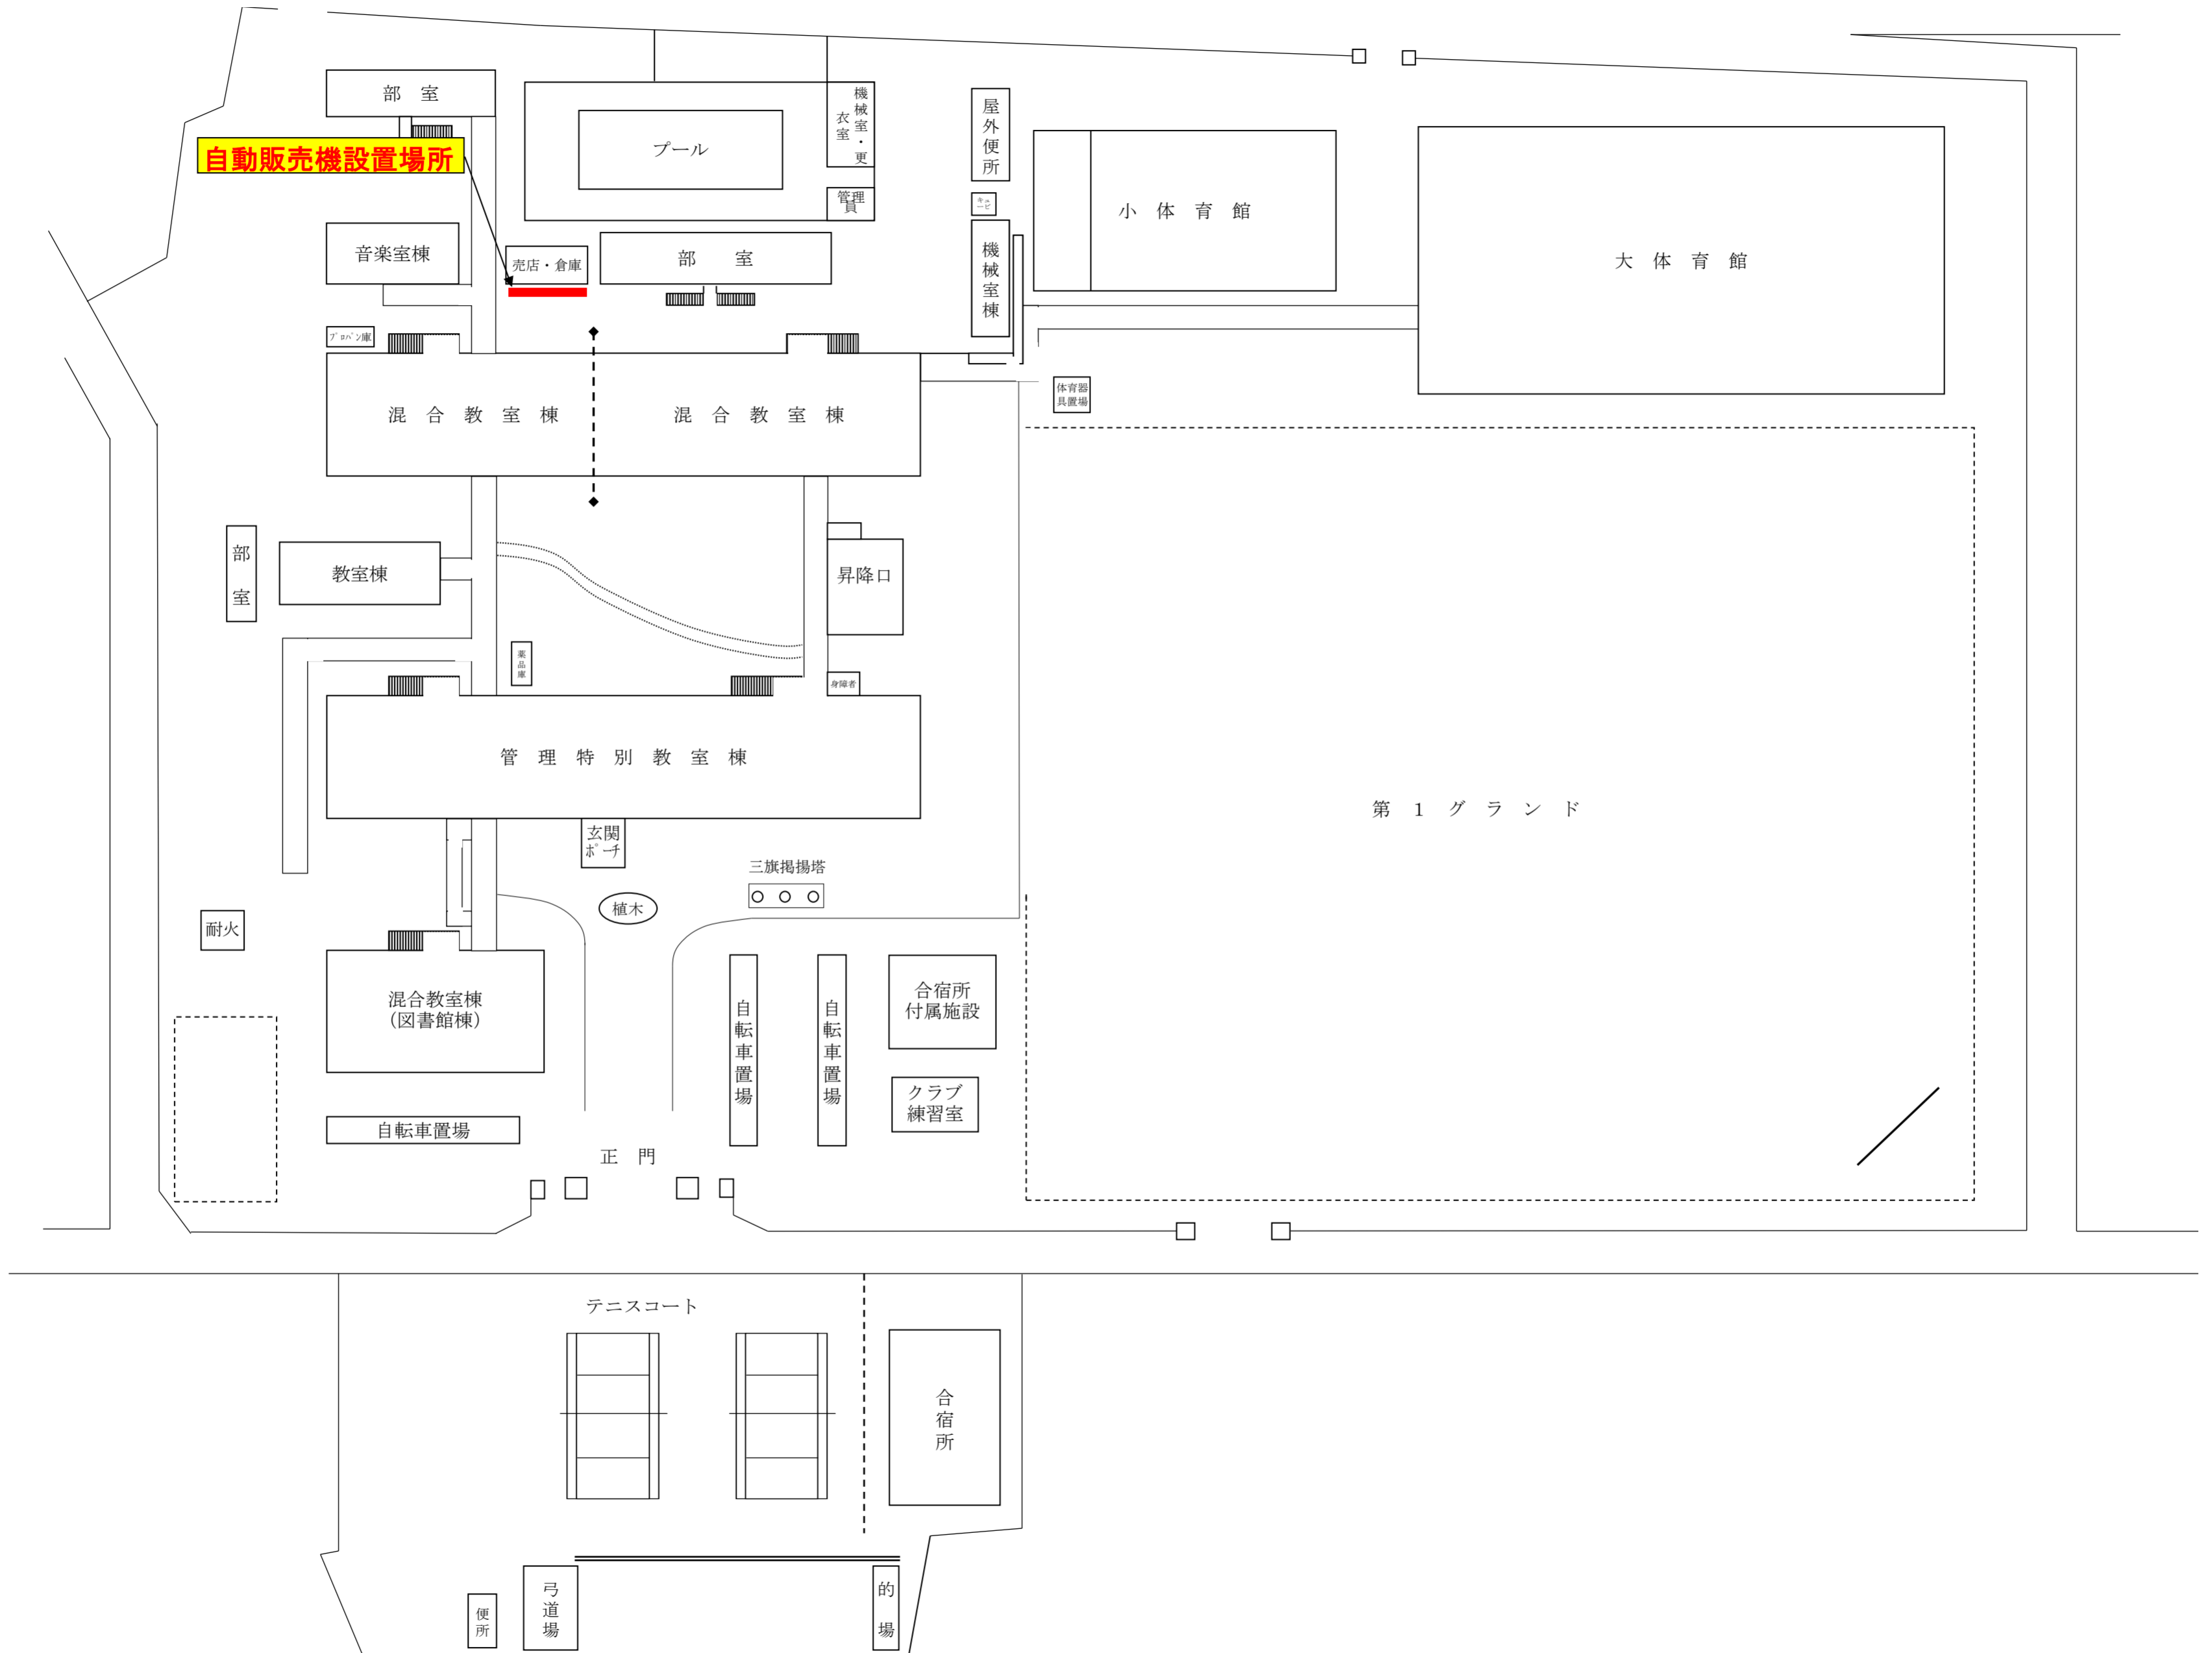

長野県伊那弥生ヶ丘高等学校配置図

設置箇所周辺 施設配置図

公募スペース 拡大図

※④はパンの自販機のため回収ボックス不要