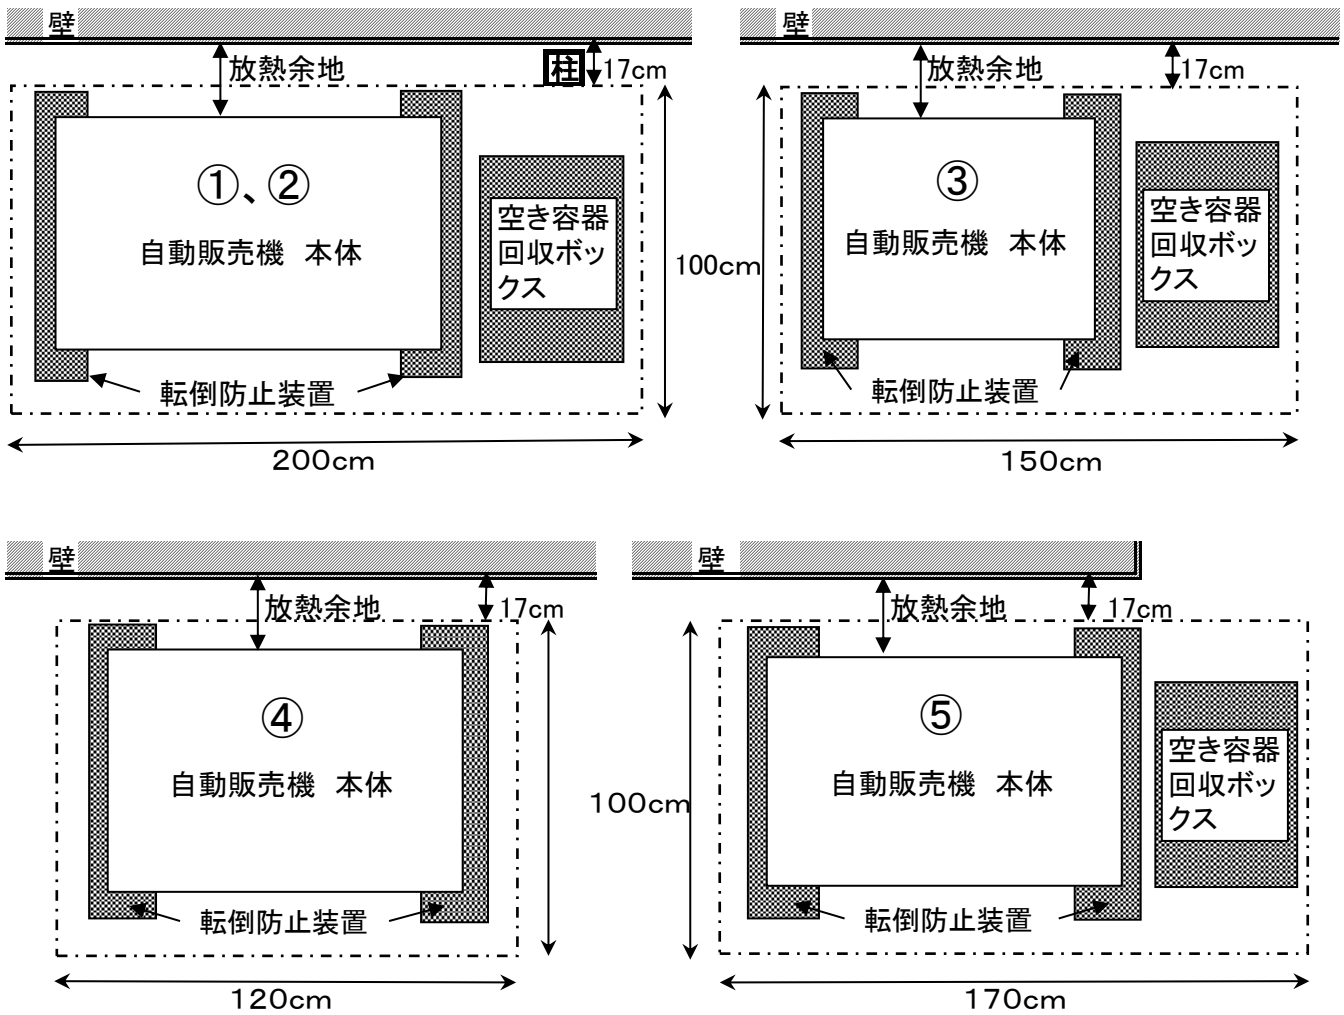

長野県伊那弥生ヶ丘高等学校配置図

設置箇所周辺 施設配置図

公募スペース 拡大図

※④はパンの自販機のため回収ボックス不要